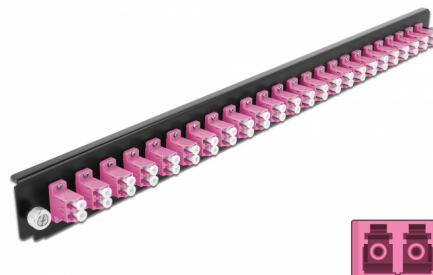

Delock Přední panel spojovací krabice rozměru 19" na 24 vývodů, LC Duplex, fialová

Popis

Tento přední panel značky Delock lze namontovat do spojovací krabice rozměru 19" značky Delock.

Číslo produktu 43361

EAN: 4043619433612

Země původu: China

Balení: Box

Technické detaily

- Konektor:
24 x LC Duplex samice >
24 x LC Duplex samice
- Barva: fialová
- Pro 48 multimód vláken OM4
- Zirkonický keramický kroužek s ochranou krytkou
- K montáži do spojovací krabice rozměru 19", 1U
- Pouzdro barva: černá
- Rozměry (DxŠxV): cca. 482,6 x 44,0 x 44,0 mm

Systémové požadavky

- Spojovací krabice na optická vlákna 43348, rozměr 19", značky Delock

Obsah balení

- Přední panel spojovací krabice rozměru 19"

Příslušenství

General

Mounting type:	19 in
----------------	-------

Physical characteristics

Pouzdro barva:	černá
Depth:	44 mm
Width:	482,6 mm
Height:	44 mm