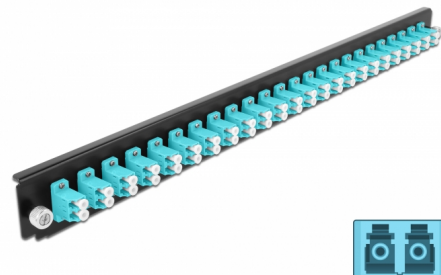

# Delock 19" kötő doboz első panele 24 porttal LC Duplex vízkék

## Leírás

Ez a Delock első panel beépíthető egy Delock 19" kötő dobozba.

## Műszaki adatok

- Csatlakozó:  
24 x LC Duplex hüvely >  
24 x LC Duplex hüvely
- Szín: vízkék
- 48 db. OM3, többszörös módozatú szálhoz
- Cirkónia kerámiából készült kábelátvezető, védősapkával
- 19" kötő dobozba való beépítéshez, 1U
- Borítás szín: fekete
- Méretek (HxSzxM): kb. 482,6 x 44,0 x 44,0 mm

## Physical characteristics

Borítás szín:	fekete
Depth:	44 mm
Width:	482,6 mm
Height:	44 mm