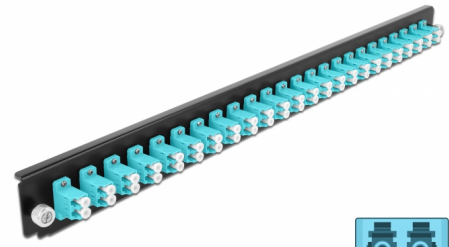

# Delock 19" Frontpanel för skarvbox 24 portar LC Duplex aqua

## Beskrivning

Frontpanel från Delock som kan monteras i en 19" skarvbox från Delock.

## Specifikationer

- Anslutning:  
24 x LC Duplex hona >  
24 x LC Duplex hona
- Färg: aqua
- För 48 OM3-Multimodefiber
- Zirkonkeramikbeslag med skyddskåpa
- För montering i 19" skarvbox, 1U
- Hölje färg: svart
- Mått (LxBxH): ca 482,6 x 44,0 x 44,0 mm

## Physical characteristics

Hölje färg:	svart
Depth:	44 mm
Width:	482,6 mm
Height:	44 mm