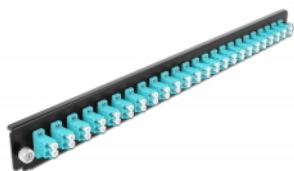

Delock 19" Panoul frontal al manșonului de legătură, 24 porturi LC Duplex, aqua

Descriere scurta

Acest panou frontal de la Delock poate fi montat într-un manșon de legătură 19" de la Delock.

Nr. 43360

EAN: 4043619433605

Țara de origine: China

Pachet: White Box

Detalii tehnice

- Conectori:
 - 24 x mamă LC Duplex >
 - 24 x mamă LC Duplex
- Culoare: aqua
- Pentru 48 de fibre cu un Multimode OM3
- Ferulă ceramică din zirconiu, cu capac de protecție
- Pentru montarea într-un manșon de legătură 19", 1U
- Carcasa uitoare: negru
- Dimensiunii (Lxlxl): aprox. 482,6 x 44,0 x 44,0 mm

Cerinte de sistem

- Delock 19" Manșon de legătură din fibră optică 43348

Pachetul contine

- 19" panoul frontal al manșonului de legătură

Imagini

General

Mounting type:	19 in
----------------	-------

Physical characteristics

Carcasa uloare:	negru
Depth:	44 mm
Width:	482,6 mm
Height:	44 mm