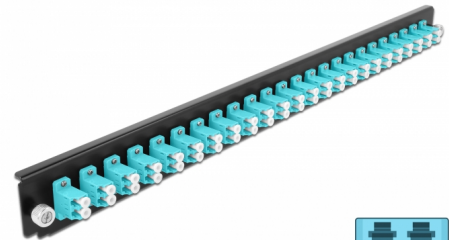

Delock 19" Panoul frontal al manșonului de legătură, 24 porturi LC Duplex, aqua

Descriere scurta

Acest panou frontal de la Delock poate fi montat într-un manșon de legătură 19" de la Delock.

Nr. 43360

EAN: 4043619433605

Țara de origine: China

Pachet: White Box

Detalii tehnice

- Conectori:
 - 24 x mamă LC Duplex >
 - 24 x mamă LC Duplex
- Culoare: aqua
- Pentru 48 de fibre cu un Multimode OM3
- Ferulă ceramică din zirconiu, cu capac de protecție
- Pentru montarea într-un manșon de legătură 19", 1U
- Carcasa uitoare: negru
- Dimensiunii (Lxlxl): aprox. 482,6 x 44,0 x 44,0 mm

Cerinte de sistem

- Delock 19" Manșon de legătură din fibră optică 43348

Pachetul contine

- 19" panoul frontal al manșonului de legătură

Imagini

General

Mounting type:	19 in
----------------	-------

Physical characteristics

Carcasa uloare:	negru
Depth:	44 mm
Width:	482,6 mm
Height:	44 mm