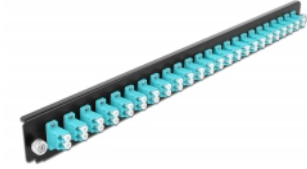

Delock Panel frontowy 19", 24 porty LC Duplex, morski

Opis

Panel Delock 19" może być montowany na puszcze Delock 19".

Numer artykułu 43360

EAN: 4043619433605

Kraj pochodzenia: China

Opakowanie: White Box

Szczegóły techniczne

- Złącze:
 - 24 x LC Duplex żeński >
 - 24 x LC Duplex żeński
- Kolorystyka: morski
- Do światłowodów wielomodowy 48 OM3
- Tulejka z ceramiki cyrkonowej z zaślepką
- Do montowania puszki 19", 1U
- Obudowa kolor: czarny
- Wymiary (DxSxW): ok. 482,6 x 44,0 x 44,0 mm

Wymagania systemowe

- Puszka kablowa Delock 19" do światłowodu, 43348

Zawartość opakowania

- Panel frontowy puszki 19"

Zdjęcia

General

Mounting type:	19 in
----------------	-------

Physical characteristics

Obudowa kolor:	czarny
Depth:	44 mm
Width:	482,6 mm
Height:	44 mm