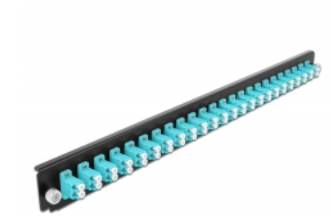

- Prednja ploča 19" spojne kutije

Slike