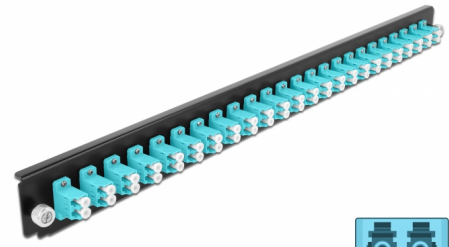

# Delock Prednja ploča 19" spojne kutije 24 ulaza LC Duplex akvamarin

## Opis

Ova prednja ploča tvrtke Delock može se montirati u 19" spojnu kutiju tvrtke Delock.

## Tehnički podaci

- Priključak:
  - 24 x LC Duplex ženski >
  - 24 x LC Duplex ženski
- Boja: akvamarin
- Za 48 OM3 višemodni vlakna
- Cirkonijev keramički prsten s poklopcem za zaštitu
- Za montiranje u 19" spojnu kutiju, 1U
- Kućište boja: crno
- Mjere (DxŠxV): oko 482,6 x 44,0 x 44,0 mm

## Physical characteristics

Kućište boja:	crne
Depth:	44 mm
Width:	482,6 mm
Height:	44 mm