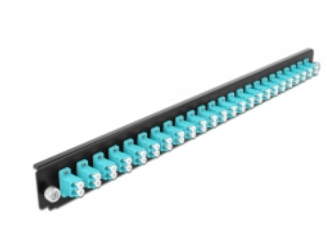

Delock Scatola di giunzione da 19" Pannello frontale da 24 porte LC Duplex azzurro

Descrizione

Questo pannello frontale Delock può essere montato in una scatola di giunzione da 19" Delock.

Articolo n. 43360

EAN: 4043619433605

Paese di origine: China

Pacchetto: White Box

Dettagli tecnici

- Connettori:
24 x LC Duplex femmina >
24 x LC Duplex femmina
- Colore: azzurro
- Per 48 fibre Multimode OM3
- Spinotto in ceramica di zirconio con tappo di protezione
- Per il montaggio in scatola di giunzione da 19", 1U
- Custodia colore: nero
- Dimensioni (LxPxA): ca. 482,6 x 44,0 x 44,0 mm

Requisiti di sistema

- Scatola di giunzione per fibre ottiche Delock da 19" 43348

Contenuto della confezione

- Pannello frontale della scatola di giunzione da 19"

Immagini

General

Mounting type:	19 in
----------------	-------

Physical characteristics

Custodia colore:	nero
Depth:	44 mm
Width:	482,6 mm
Height:	44 mm