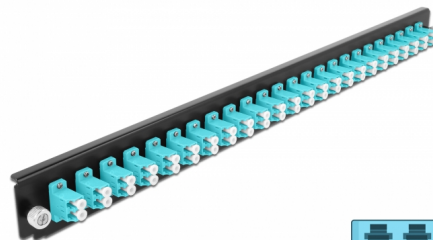

Delock Scatola di giunzione da 19" Pannello frontale da 24 porte LC Duplex azzurro

Descrizione

Questo pannello frontale Delock può essere montato in una scatola di giunzione da 19" Delock.

Articolo n. 43360

EAN: 4043619433605

Paese di origine: China

Pacchetto: White Box

Dettagli tecnici

- Connettori:
24 x LC Duplex femmina >
24 x LC Duplex femmina
- Colore: azzurro
- Per 48 fibre Multimode OM3
- Spinotto in ceramica di zirconio con tappo di protezione
- Per il montaggio in scatola di giunzione da 19", 1U
- Custodia colore: nero
- Dimensioni (LxPxA): ca. 482,6 x 44,0 x 44,0 mm

Requisiti di sistema

- Scatola di giunzione per fibre ottiche Delock da 19" 43348

Contenuto della confezione

- Pannello frontale della scatola di giunzione da 19"

Immagini

General

Mounting type:	19 in
----------------	-------

Physical characteristics

Custodia colore:	nero
Depth:	44 mm
Width:	482,6 mm
Height:	44 mm