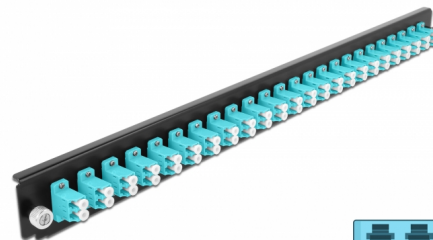

Delock 19" Εμπρόσθιο Κάλυμμα Κυτίου Σύνδεσης με 24 θύρες LC Duplex σύνδεσης άκουα

Περιγραφή

Αυτό το εμπρόσθιο κάλυμμα της Delock μπορεί να τοποθετηθεί σε ένα κυτίο σύνδεσης 19" της Delock.

Αρ. προϊόντος 43360

EAN: 4043619433605

Χώρα προέλευσης: China

Συσκευασία: White Box

Προδιαγραφές

- Συνδετήρας:
 - 24 x LC Duplex θηλυκό >
 - 24 x LC Duplex θηλυκό
- Χρώμα: άκουα
- Για οπτικές Πολυτροπικό λειτουργίας 48 OM3
- Κεραμικός δακτύλιος καλωδίων ζirkονίου με προστατευτικό καπάκι
- Για τοποθέτηση σε κυτίο σύνδεσης 19", 1U
- Περιβλήμα Χρώμα: μαύρο
- Διαστάσεις (ΜxΠxΥ): περ. 482,6 x 44,0 x 44,0 mm

Απαιτήσεις συστήματος

- Delock 19" Κυτίου Σύνδεσης Οπτικών Ινών 43348

Περιεχόμενα συσκευασίας

- 19" εμπρόσθιο κάλυμμα κυτίου σύνδεσης

Εικόνες

General

Mounting type:	19 in
----------------	-------

Physical characteristics

Περιβλήμα Χρώμα:	μαύρο
Depth:	44 mm
Width:	482,6 mm
Height:	44 mm