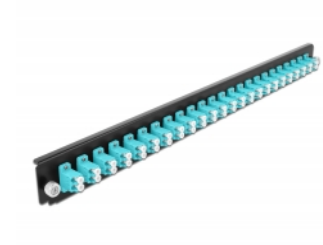

Delock 19" Εμπρόσθιο Κάλυμμα Κυτίου Σύνδεσης με 24 θύρες LC Duplex σύνδεσης άκουα

Περιγραφή

Αυτό το εμπρόσθιο κάλυμμα της Delock μπορεί να τοποθετηθεί σε ένα κυτίο σύνδεσης 19" της Delock.

Αρ. προϊόντος 43360

EAN: 4043619433605

Χώρα προέλευσης: China

Συσκευασία: White Box

Προδιαγραφές

- Συνδετήρας:
 - 24 x LC Duplex θηλυκό >
 - 24 x LC Duplex θηλυκό
- Χρώμα: άκουα
- Για οπτικές Πολυτροπικό λειτουργίας 48 OM3
- Κεραμικός δακτύλιος καλωδίων ζirkονίου με προστατευτικό καπάκι
- Για τοποθέτηση σε κυτίο σύνδεσης 19", 1U
- Περιβλήμα Χρώμα: μαύρο
- Διαστάσεις (ΜxΠxΥ): περ. 482,6 x 44,0 x 44,0 mm

Απαιτήσεις συστήματος

- Delock 19" Κυτίου Σύνδεσης Οπτικών Ινών 43348

Περιεχόμενα συσκευασίας

- 19" εμπρόσθιο κάλυμμα κυτίου σύνδεσης

Εικόνες

General

Mounting type:	19 in
----------------	-------

Physical characteristics

Περιβλήμα Χρώμα:	μαύρο
Depth:	44 mm
Width:	482,6 mm
Height:	44 mm