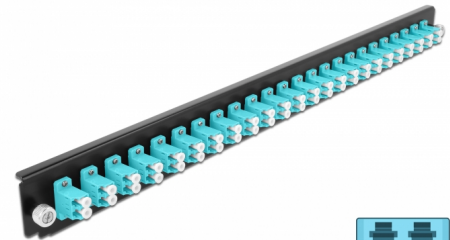

Delock 19" LWL Spleißbox Frontblende 24 Port LC Duplex aqua

Beschreibung

Diese Frontblende von Delock kann in die 19" Spleißbox von Delock eingebaut werden.

Artikel-Nr. 43360

EAN: 4043619433605

Ursprungsland: China

Verpackung: White Box

Technische Daten

- Anschlüsse:
 - 24 x LC Duplex Buchse >
 - 24 x LC Duplex Buchse
- Farbe: aqua
- Für 48 OM3 Multimode Fasern
- Zirconium Keramik Ferrule mit Schutzkappe
- Zur Montage in 19" Spleißbox, 1 HE
- Gehäusefarbe: schwarz
- Maße (LxBxH): ca. 482,6 x 44,0 x 44,0 mm

Systemvoraussetzungen

- Delock 19" Glasfaser Spleißbox 43348

Packungsinhalt

- 19" Spleißbox Frontblende

Abbildungen

Allgemein

| | |
|-------------|-----|
| Montageart: | 19" |
|-------------|-----|

Physikalische Eigenschaften

| | |
|---------------|----------|
| Gehäusefarbe: | schwarz |
| Tiefe: | 44 mm |
| Breite: | 482,6 mm |
| Höhe: | 44 mm |