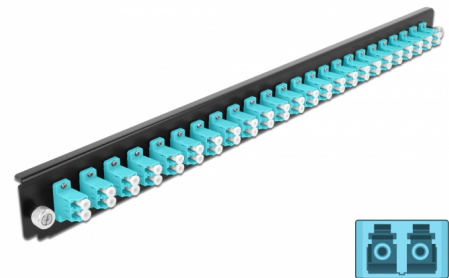

Delock Přední panel spojovací krabice rozměru 19" na 24 vývodů, LC Duplex, aqua

Popis

Tento přední panel značky Delock lze namontovat do spojovací krabice rozměru 19" značky Delock.

Číslo produktu 43360

EAN: 4043619433605

Země původu: China

Balení: White Box

Technické detaily

- Konektor:
24 x LC Duplex samice >
24 x LC Duplex samice
- Barva: aqua
- Pro 48 multimód vláken OM3
- Zirkonický keramický kroužek s ochranou krytkou
- K montáži do spojovací krabice rozměru 19", 1U
- Pouzdro barva: černá
- Rozměry (DxŠxV): cca. 482,6 x 44,0 x 44,0 mm

Systémové požadavky

- Spojovací krabice na optická vlákna 43348, rozměr 19", značky Delock

Obsah balení

- Přední panel spojovací krabice rozměru 19"

Příslušenství

General

Mounting type:	19 in
----------------	-------

Physical characteristics

Pouzdro barva:	černá
Depth:	44 mm
Width:	482,6 mm
Height:	44 mm