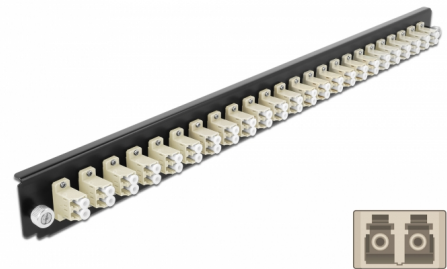

Delock 19" Frontpanel för skarvbox 24 portar LC Duplex beige

Beskrivning

Frontpanel från Delock som kan monteras i en 19" skarvbox från Delock.

Artikelnummer 43359

EAN: 4043619433599

Ursprungsland: China

Paket: White Box

Specifikationer

- Anslutning:
24 x LC Duplex hona >
24 x LC Duplex hona
- Färg: beige
- För 48 OM2-Multimodefiber
- Zirkonkeramikbeslag med skyddskåpa
- För montering i 19" skarvbox, 1U
- Hölje färg: svart
- Mått (LxBxH): ca 482,6 x 44,0 x 44,0 mm

Systemkrav

- Delock 19" skarvbox för fiberoptik 43348

Paketets innehåll

- 19" frontpanel för skarvbox

Bilder

General

Mounting type:	19 in
----------------	-------

Physical characteristics

Hölje färg:	svart
Depth:	44 mm
Width:	482,6 mm
Height:	44 mm