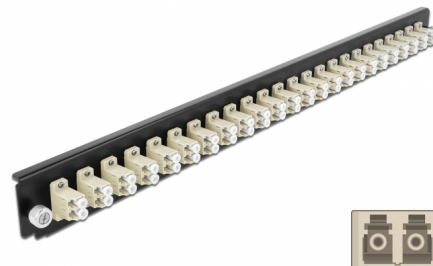

Delock 19" Panoul frontal al manșonului de legătură, 24 porturi LC Duplex, bej

Descriere scurta

Acest panou frontal de la Delock poate fi montat într-un manșon de legătură 19" de la Delock.

Nr. 43359

EAN: 4043619433599

Țara de origine: China

Pachet: White Box

Detalii tehnice

- Conectori:
 - 24 x mamă LC Duplex >
 - 24 x mamă LC Duplex
- Culoare: bej
- Pentru 48 de fibre cu un Multimode OM2
- Ferulă ceramică din zirconiu, cu capac de protecție
- Pentru montarea într-un manșon de legătură 19", 1U
- Carcasa uitoare: negru
- Dimensiunii (Lxlxl): aprox. 482,6 x 44,0 x 44,0 mm

Cerinte de sistem

- Delock 19" Manșon de legătură din fibră optică 43348

Pachetul contine

- 19" panoul frontal al manșonului de legătură

Imagini

General

Mounting type:	19 in
----------------	-------

Physical characteristics

Carcasa uloare:	negru
Depth:	44 mm
Width:	482,6 mm
Height:	44 mm