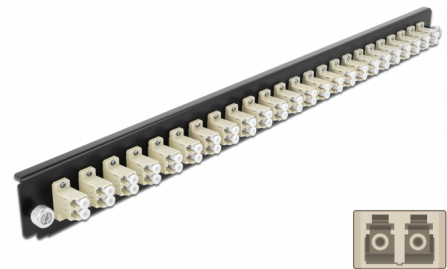

Delock Panel frontowy 19", 24 porty LC Duplex, beżowy

Opis

Panel Delock 19" może być montowany na puszcze Delock 19".

Numer artykułu 43359

EAN: 4043619433599

Kraj pochodzenia: China

Opakowanie: White Box

Szczegóły techniczne

- Złącze:
 - 24 x LC Duplex żeński >
 - 24 x LC Duplex żeński
- Kolor: beżowy
- Do światłowodów wielomodowy 48 OM2
- Tulejka z ceramiki cyrkonowej z zaślepką
- Do montowania puszce 19", 1U
- Obudowa kolor: czarny
- Wymiary (DxSxW): ok. 482,6 x 44,0 x 44,0 mm

Wymagania systemowe

- Puszka kablowa Delock 19" do światłowodu, 43348

Zawartość opakowania

- Panel frontowy puszki 19"

Zdjęcia

General

Mounting type:	19 in
----------------	-------

Physical characteristics

Obudowa kolor:	czarny
Depth:	44 mm
Width:	482,6 mm
Height:	44 mm