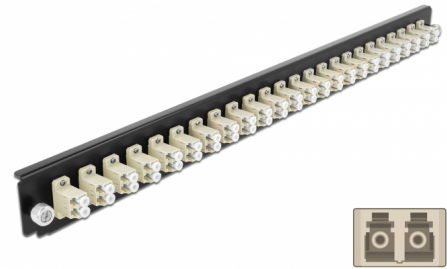

Delock Prednja ploča 19" spojne kutije 24 ulaza LC Duplex bež

Opis

Ova prednja ploča tvrtke Delock može se montirati u 19" spojnu kutiju tvrtke Delock.

Predmet br. 43359

EAN: 4043619433599

Zemlja podrijetla: China

Pakiranje: White Box

Tehnički podaci

- Priključak:
 - 24 x LC Duplex ženski >
 - 24 x LC Duplex ženski
- Boja: bež
- Za 48 OM2 višemodni vlakna
- Cirkonijev keramički prsten s poklopcem za zaštitu
- Za montiranje u 19" spojnu kutiju, 1U
- Kućište boja: crno
- Mjere (DxŠxV): oko 482,6 x 44,0 x 44,0 mm

Preduvjeti sustava

- Delock 19" spojna kutija s optičkim vlaknima 43348

Sadržaj pakiranja

- Prednja ploča 19" spojne kutije

Slike

General

Mounting type:	19 in
----------------	-------

Physical characteristics

Kućište boja:	crne
Depth:	44 mm
Width:	482,6 mm
Height:	44 mm