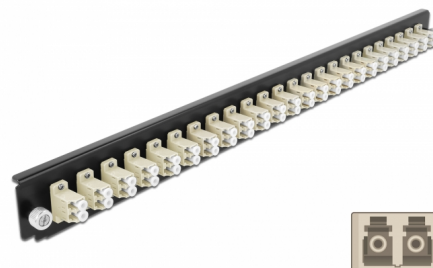

Delock Scatola di giunzione da 19" Pannello frontale da 24 porte LC Duplex beige

Descrizione

Questo pannello frontale Delock può essere montato in una scatola di giunzione da 19" Delock.

Articolo n. 43359

EAN: 4043619433599

Paese di origine: China

Pacchetto: White Box

Dettagli tecnici

- Connettori:
24 x LC Duplex femmina >
24 x LC Duplex femmina
- Colore: beige
- Per 48 fibre Multimode OM2
- Spinotto in ceramica di zirconio con tappo di protezione
- Per il montaggio in scatola di giunzione da 19", 1U
- Custodia colore: nero
- Dimensioni (LxPxA): ca. 482,6 x 44,0 x 44,0 mm

Requisiti di sistema

- Scatola di giunzione per fibre ottiche Delock da 19" 43348

Contenuto della confezione

- Pannello frontale della scatola di giunzione da 19"

Immagini

General

Mounting type:	19 in
----------------	-------

Physical characteristics

Custodia colore:	nero
Depth:	44 mm
Width:	482,6 mm
Height:	44 mm