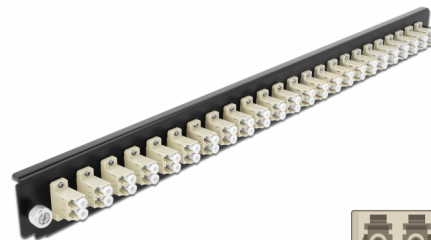

# Delock 19" Εμπρόσθιο Κάλυμμα Κυτίου Σύνδεσης με 24 θύρες LC Duplex σύνδεσης μπεζ

## Περιγραφή

Αυτό το εμπρόσθιο κάλυμμα της Delock μπορεί να τοποθετηθεί σε ένα κούτι σύνδεσης 19" της Delock.

## Προδιαγραφές

- Συνδετήρας:
  - 24 x LC Duplex θηλυκό >
  - 24 x LC Duplex θηλυκό
- Χρώμα: μπεζ
- Για οπτικές Πολυτροπικό λειτουργίας 48 OM2
- Κεραμικός δακτύλιος καλωδίων ζirkονίου με προστατευτικό καπάκι
- Για τοποθέτηση σε κούτι σύνδεσης 19", 1U
- Περίβλημα Χρώμα: μαύρο
- Διαστάσεις (ΜxΠxΥ): περ. 482,6 x 44,0 x 44,0 mm

## Physical characteristics

Περιβλήμα Χρώμα:	μαύρο
Depth:	44 mm
Width:	482,6 mm
Height:	44 mm