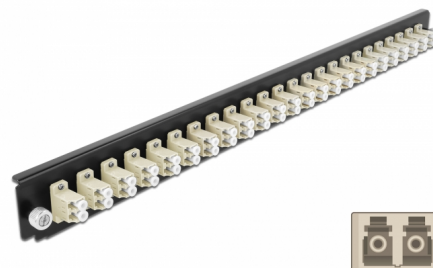

Delock Caja de empalme Panel Frontal 24 puertos LC Duplex beis de 19"

Descripción

Se puede montar este panel frontal de Delock en una caja de empalme de 19" de Delock.

Número de elemento 43359

EAN: 4043619433599

Pais de origen: China

Paquete: White Box

Detalles técnicos

- Conectores:
24 x LC Duplex hembra >
24 x LC Duplex hembra
- Color: beis
- Para 48 fibras multimodo OM2
- Contera de cerámica de circonio con tapa de protección
- Para montar en caja de empalmes de 19", 1U
- Carcasa color: negro
- Dimensiones (LxANxAL): aprox. 482,6 x 44,0 x 44,0 mm

Requisitos del sistema

- Caja de empalme de fibra óptica Delock 43348 de 19"

Contenido del paquete

- Caja de empalme panel frontal de 19"

Image

General

Mounting type:	19 in
----------------	-------

Physical characteristics

Carcasa color:	negro
Depth:	44 mm
Width:	482,6 mm
Height:	44 mm