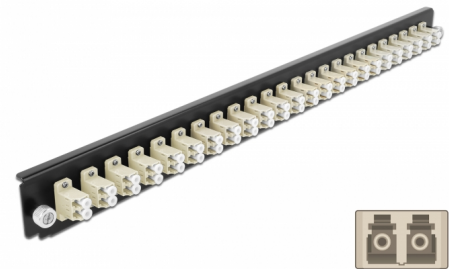

Delock 19" LWL Spleißbox Frontblende 24 Port LC Duplex beige

Beschreibung

Diese Frontblende von Delock kann in die 19" Spleißbox von Delock eingebaut werden.

Artikel-Nr. 43359

EAN: 4043619433599

Ursprungsland: China

Verpackung: White Box

Technische Daten

- Anschlüsse:
24 x LC Duplex Buchse >
24 x LC Duplex Buchse
- Farbe: beige
- Für 48 OM2 Multimode Fasern
- Zirconium Keramik Ferrule mit Schutzkappe
- Zur Montage in 19" Spleißbox, 1 HE
- Gehäusefarbe: schwarz
- Maße (LxBxH): ca. 482,6 x 44,0 x 44,0 mm

Systemvoraussetzungen

- Delock 19" Glasfaser Spleißbox 43348

Packungsinhalt

- 19" Spleißbox Frontblende

Abbildungen

Allgemein

Montageart:	19"
-------------	-----

Physikalische Eigenschaften

Gehäusefarbe:	schwarz
Tiefe:	44 mm
Breite:	482,6 mm
Höhe:	44 mm