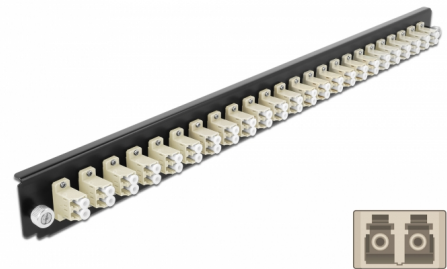

Delock Přední panel spojovací krabice rozměru 19" na 24 vývodů, LC Duplex, šedá

Popis

Tento přední panel značky Delock lze namontovat do spojovací krabice rozměru 19" značky Delock.

Číslo produktu 43359

EAN: 4043619433599

Země původu: China

Balení: White Box

Technické detaily

- Konektor:
24 x LC Duplex samice >
24 x LC Duplex samice
- Barva: šedá
- Pro 48 multimód vláken OM2
- Zirkonický keramický kroužek s ochranou krytkou
- K montáži do spojovací krabice rozměru 19", 1U
- Pouzdro barva: černá
- Rozměry (DxŠxV): cca. 482,6 x 44,0 x 44,0 mm

Systémové požadavky

- Spojovací krabice na optická vlákna 43348, rozměr 19", značky Delock

Obsah balení

- Přední panel spojovací krabice rozměru 19"

Příslušenství

General

Mounting type:	19 in
----------------	-------

Physical characteristics

Pouzdro barva:	černá
Depth:	44 mm
Width:	482,6 mm
Height:	44 mm