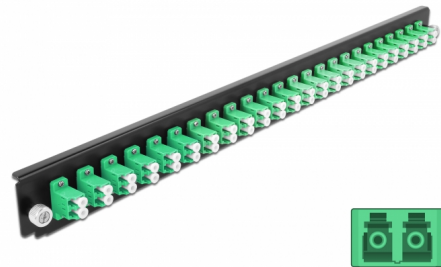

# Delock 19" kötő doboz első panele 24 porttal LC Duplex zöld

## Leírás

Ez a Delock első panel beépíthető egy Delock 19" kötő dobozba.

## Műszaki adatok

- Csatlakozó:
  - 24 x LC Duplex hüvely >
  - 24 x LC Duplex hüvely
- Szín: zöld
- 48 db. OS2, egyetlen módozatú szálhoz
- Cirkónia kerámiából készült kábelátvezető, védősapkával
- 19" kötő dobozba való beépítéshez, 1U
- Borítás szín: fekete
- Méretek (HxSzxM): kb. 482,6 x 44,0 x 44,0 mm

## Physical characteristics

Borítás szín:	fekete
Depth:	44 mm
Width:	482,6 mm
Height:	44 mm