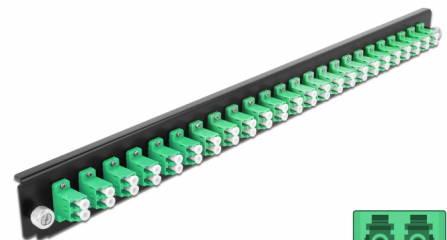

Delock 19" Frontpanel för skarvbox 24 portar LC Duplex grön

Beskrivning

Frontpanel från Delock som kan monteras i en 19" skarvbox från Delock.

Artikelnummer 43358

EAN: 4043619433582

Ursprungsland: China

Paket: White Box

Specifikationer

- Anslutning:
 - 24 x LC Duplex hona >
 - 24 x LC Duplex hona
- Färg: grön
- För 48 OS2-enstegsfiber
- Zirkonkeramikbeslag med skyddskåpa
- För montering i 19" skarvbox, 1U
- Hölje färg: svart
- Mått (LxBxH): ca 482,6 x 44,0 x 44,0 mm

Systemkrav

- Delock 19" skarvbox för fiberoptik 43348

Paketets innehåll

- 19" frontpanel för skarvbox

Bilder

General

Mounting type:	19 in
----------------	-------

Physical characteristics

Hölje färg:	svart
Depth:	44 mm
Width:	482,6 mm
Height:	44 mm