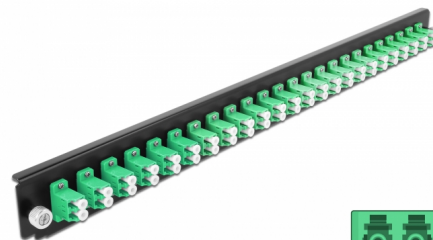

Delock 19" Panoul frontal al manșonului de legătură, 24 porturi LC Duplex, verde

Descriere scurta

Acest panou frontal de la Delock poate fi montat într-un manșon de legătură 19" de la Delock.

Nr. 43358

EAN: 4043619433582

Țara de origine: China

Pachet: White Box

Detalii tehnice

- Conectori:
 - 24 x mamă LC Duplex >
 - 24 x mamă LC Duplex
- Culoare: verde
- Pentru 48 de fibre cu un singur mod OS2
- Ferulă ceramică din zirconiu, cu capac de protecție
- Pentru montarea într-un manșon de legătură 19", 1U
- Carcasa uitoare: negru
- Dimensiunii (Lxlxl): aprox. 482,6 x 44,0 x 44,0 mm

Cerinte de sistem

- Delock 19" Manșon de legătură din fibră optică 43348

Pachetul contine

- 19" panoul frontal al manșonului de legătură

Imagini

General

Mounting type:	19 in
----------------	-------

Physical characteristics

Carcasa uloare:	negru
Depth:	44 mm
Width:	482,6 mm
Height:	44 mm