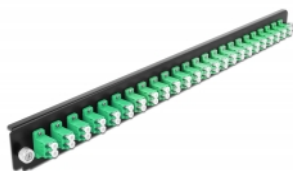

Delock 19" Panoul frontal al manșonului de legătură, 24 porturi LC Duplex, verde

Descriere scurta

Acest panou frontal de la Delock poate fi montat într-un manșon de legătură 19" de la Delock.

Nr. 43358

EAN: 4043619433582

Țara de origine: China

Pachet: White Box

Detalii tehnice

- Conectori:
 - 24 x mamă LC Duplex >
 - 24 x mamă LC Duplex
- Culoare: verde
- Pentru 48 de fibre cu un singur mod OS2
- Ferulă ceramică din zirconiu, cu capac de protecție
- Pentru montarea într-un manșon de legătură 19", 1U
- Carcasa uitoare: negru
- Dimensiunii (Lxlxl): aprox. 482,6 x 44,0 x 44,0 mm

Cerinte de sistem

- Delock 19" Manșon de legătură din fibră optică 43348

Pachetul contine

- 19" panoul frontal al manșonului de legătură

Imagini

General

Mounting type:	19 in
----------------	-------

Physical characteristics

Carcasa uloare:	negru
Depth:	44 mm
Width:	482,6 mm
Height:	44 mm