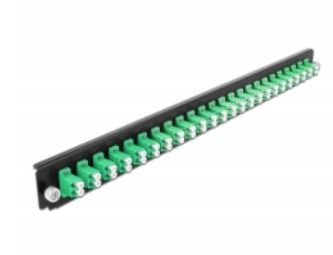

Delock Panel frontowy 19", 24 porty LC Duplex, zielony

Opis

Panel Delock 19" może być montowany na puszcze Delock 19".

Numer artykułu 43358

EAN: 4043619433582

Kraj pochodzenia: China

Opakowanie: White Box

Szczegóły techniczne

- Złącze:
 - 24 x LC Duplex żeński >
 - 24 x LC Duplex żeński
- Kolor: zielony
- Do światłowodów jednomodowych 48 OS2
- Tulejka z ceramiki cyrkonowej z zaślepką
- Do montowania puszce 19", 1U
- Obudowa kolor: czarny
- Wymiary (DxSxW): ok. 482,6 x 44,0 x 44,0 mm

Wymagania systemowe

- Puszka kablowa Delock 19" do światłowodu, 43348

Zawartość opakowania

- Panel frontowy puszki 19"

Zdjęcia

General

Mounting type:	19 in
----------------	-------

Physical characteristics

Obudowa kolor:	czarny
Depth:	44 mm
Width:	482,6 mm
Height:	44 mm