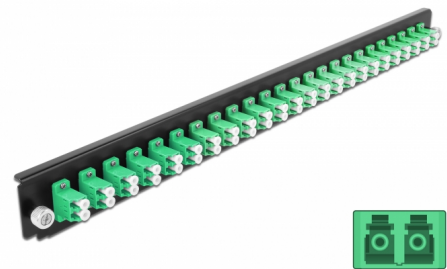

Delock Panel frontowy 19", 24 porty LC Duplex, zielony

Opis

Panel Delock 19" może być montowany na puszcze Delock 19".

Numer artykułu 43358

EAN: 4043619433582

Kraj pochodzenia: China

Opakowanie: White Box

Szczegóły techniczne

- Złącze:
 - 24 x LC Duplex żeński >
 - 24 x LC Duplex żeński
- Kolor: zielony
- Do światłowodów jednomodowych 48 OS2
- Tulejka z ceramiki cyrkonowej z zaślepką
- Do montowania puszce 19", 1U
- Obudowa kolor: czarny
- Wymiary (DxSxW): ok. 482,6 x 44,0 x 44,0 mm

Wymagania systemowe

- Puszka kablowa Delock 19" do światłowodu, 43348

Zawartość opakowania

- Panel frontowy puszki 19"

Zdjęcia

General

Mounting type:	19 in
----------------	-------

Physical characteristics

Obudowa kolor:	czarny
Depth:	44 mm
Width:	482,6 mm
Height:	44 mm