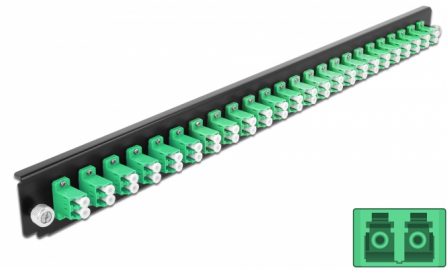

Delock Prednja ploča 19" spojne kutije 24 ulaza LC Duplex zeleno

Opis

Ova prednja ploča tvrtke Delock može se montirati u 19" spojnu kutiju tvrtke Delock.

Predmet br. 43358

EAN: 4043619433582

Zemlja podrijetla: China

Pakiranje: White Box

Tehnički podaci

- Priključak:
 - 24 x LC Duplex ženski >
 - 24 x LC Duplex ženski
- Boja: zeleno
- Za 48 OS2 jednostruka vlakna
- Cirkonijski keramički prsten s poklopcem za zaštitu
- Za montiranje u 19" spojnu kutiju, 1U
- Kućište boja: crno
- Mjere (DxŠxV): oko 482,6 x 44,0 x 44,0 mm

Preduvjeti sustava

- Delock 19" spojna kutija s optičkim vlaknima 43348

Sadržaj pakiranja

- Prednja ploča 19" spojne kutije

Slike

General

Mounting type:	19 in
----------------	-------

Physical characteristics

Kućište boja:	crne
Depth:	44 mm
Width:	482,6 mm
Height:	44 mm