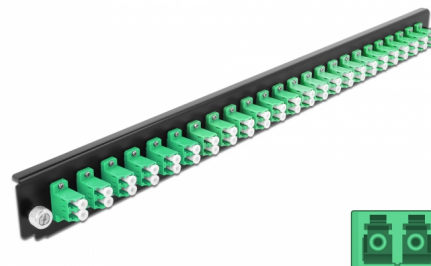

Delock 19" Εμπρόσθιο Κάλυμμα Κυτίου Σύνδεσης με 24 θύρες LC Duplex σύνδεσης πράσινο

Περιγραφή

Αυτό το εμπρόσθιο κάλυμμα της Delock μπορεί να τοποθετηθεί σε ένα κούτι σύνδεσης 19" της Delock.

Αρ. προϊόντος 43358

EAN: 4043619433582

Χώρα προέλευσης: China

Συσκευασία: White Box

Προδιαγραφές

- Συνδετήρας:
 - 24 x LC Duplex θηλυκό >
 - 24 x LC Duplex θηλυκό
- Χρώμα: πράσινο
- Για οπτικές ίνες απλής λειτουργίας 48 OS2
- Κεραμικός δακτύλιος καλωδίων ζirkονίου με προστατευτικό καπάκι
- Για τοποθέτηση σε κούτι σύνδεσης 19", 1U
- Περίβλημα Χρώμα: μαύρο
- Διαστάσεις (ΜxΠxΥ): περ. 482,6 x 44,0 x 44,0 mm

Απαιτήσεις συστήματος

- Delock 19" Κυτίου Σύνδεσης Οπτικών Ινών 43348

Περιεχόμενα συσκευασίας

- 19" εμπρόσθιο κάλυμμα κυτίου σύνδεσης

Εικόνες

General

Mounting type:	19 in
----------------	-------

Physical characteristics

Περιβλήμα Χρώμα:	μαύρο
Depth:	44 mm
Width:	482,6 mm
Height:	44 mm