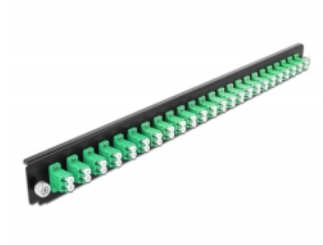

Delock Caja de empalme Panel Frontal 24 puertos LC Duplex verde de 19"

Descripción

Se puede montar este panel frontal de Delock en una caja de empalme de 19" de Delock.

Número de elemento 43358

EAN: 4043619433582

Pais de origen: China

Paquete: White Box

Detalles técnicos

- Conectores:
 - 24 x LC Duplex hembra >
 - 24 x LC Duplex hembra
- Color: verde
- Para 48 fibras monomodo OS2
- Contera de cerámica de circonio con tapa de protección
- Para montar en caja de empalmes de 19", 1U
- Carcasa color: negro
- Dimensiones (LAXANxAL): aprox. 482,6 x 44,0 x 44,0 mm

Requisitos del sistema

- Caja de empalme de fibra óptica Delock 43348 de 19"

Contenido del paquete

- Caja de empalme panel frontal de 19"

Image

General

Mounting type:	19 in
----------------	-------

Physical characteristics

Carcasa color:	negro
Depth:	44 mm
Width:	482,6 mm
Height:	44 mm