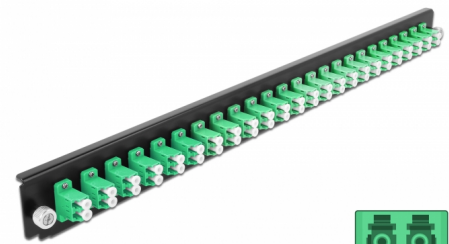

# Delock 19" LWL Spleißbox Frontblende 24 Port LC Duplex grün

## Beschreibung

Diese Frontblende von Delock kann in die 19" Spleißbox von Delock eingebaut werden.

**Artikel-Nr. 43358**

EAN: 4043619433582

Ursprungsland: China

Verpackung: White Box

## Technische Daten

- Anschlüsse:
  - 24 x LC Duplex Buchse >
  - 24 x LC Duplex Buchse
- Farbe: grün
- Für 48 OS2 Singlemode Fasern
- Zirconium Keramik Ferrule mit Schutzkappe
- Zur Montage in 19" Spleißbox, 1 HE
- Gehäusefarbe: schwarz
- Maße (LxBxH): ca. 482,6 x 44,0 x 44,0 mm

## Physikalische Eigenschaften

Gehäusefarbe:	schwarz
Tiefe:	44 mm
Breite:	482,6 mm
Höhe:	44 mm