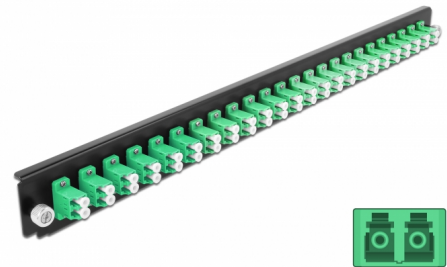

# Delock Přední panel spojovací krabice rozměru 19" na 24 vývodů, LC Duplex, zelený

## Popis

Tento přední panel značky Delock lze namontovat do spojovací krabice rozměru 19" značky Delock.

**Číslo produktu 43358**

EAN: 4043619433582

Země původu: China

Balení: White Box

## Technické detaily

- Konektor:  
24 x LC Duplex samice >  
24 x LC Duplex samice
- Barva: zelený
- Pro 48 jednorežimových vláken OS2
- Zirkonický keramický kroužek s ochranou krytkou
- K montáži do spojovací krabice rozměru 19", 1U
- Pouzdro barva: černá
- Rozměry (DxŠxV): cca. 482,6 x 44,0 x 44,0 mm

## Physical characteristics

Pouzdro barva:	černá
Depth:	44 mm
Width:	482,6 mm
Height:	44 mm