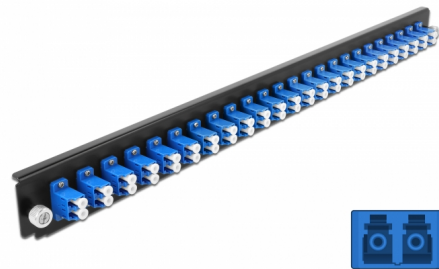

# Delock 19" kötő doboz első panele 24 porttal LC Duplex kék

## Leírás

Ez a Delock első panel beépíthető egy Delock 19" kötő dobozba.

## Műszaki adatok

- Csatlakozó:  
24 x LC Duplex hüvely >  
24 x LC Duplex hüvely
- Szín: kék
- 48 db. OS2, egyetlen módozatú szálhoz
- Cirkónia kerámiából készült kábelátvezető, védősapkával
- 19" kötő dobozba való beépítéshez, 1U
- Borítás szín: fekete
- Méretek (HxSzxM): kb. 482,6 x 44,0 x 44,0 mm

## Physical characteristics

Borítás szín:	fekete
Depth:	44 mm
Width:	482,6 mm
Height:	44 mm