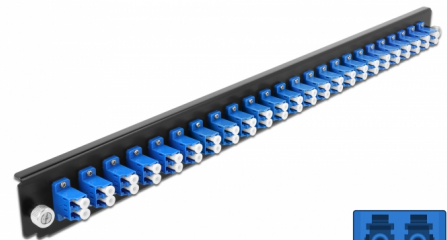

Delock 19" Frontpanel för skarvbox 24 portar LC Duplex blå

Beskrivning

Frontpanel från Delock som kan monteras i en 19" skarvbox från Delock.

Artikelnummer 43357

EAN: 4043619433575

Ursprungsland: China

Paket: White Box

Specifikationer

- Anslutning:
24 x LC Duplex hona >
24 x LC Duplex hona
- Färg: blå
- För 48 OS2-enstegsfiber
- Zirkonkeramikbeslag med skyddskåpa
- För montering i 19" skarvbox, 1U
- Hölje färg: svart
- Mått (LxBxH): ca 482,6 x 44,0 x 44,0 mm

Systemkrav

- Delock 19" skarvbox för fiberoptik 43348

Paketets innehåll

- 19" frontpanel för skarvbox

Bilder

General

Mounting type:	19 in
----------------	-------

Physical characteristics

Hölje färg:	svart
Depth:	44 mm
Width:	482,6 mm
Height:	44 mm