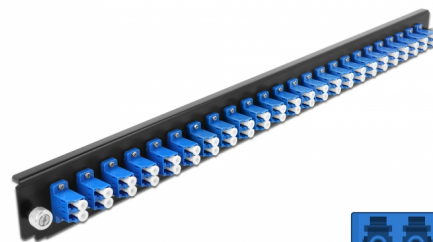

Delock 19" Panoul frontal al manșonului de legătură, 24 porturi LC Duplex, albastru

Descriere scurta

Acest panou frontal de la Delock poate fi montat într-un manșon de legătură 19" de la Delock.

Nr. 43357

EAN: 4043619433575

Țara de origine: China

Pachet: White Box

Detalii tehnice

- Conectori:
 - 24 x mamă LC Duplex >
 - 24 x mamă LC Duplex
- Culoare: albastru
- Pentru 48 de fibre cu un singur mod OS2
- Ferulă ceramică din zirconiu, cu capac de protecție
- Pentru montarea într-un manșon de legătură 19", 1U
- Carcasa uitoare: negru
- Dimensiunii (Lxlxl): aprox. 482,6 x 44,0 x 44,0 mm

Cerinte de sistem

- Delock 19" Manșon de legătură din fibră optică 43348

Pachetul contine

- 19" panoul frontal al manșonului de legătură

Imagini

General

Mounting type:	19 in
----------------	-------

Physical characteristics

Carcasa uloare:	negru
Depth:	44 mm
Width:	482,6 mm
Height:	44 mm