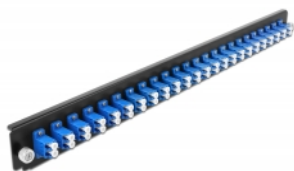

Delock 19" Panoul frontal al manșonului de legătură, 24 porturi LC Duplex, albastru

Descriere scurta

Acest panou frontal de la Delock poate fi montat într-un manșon de legătură 19" de la Delock.

Nr. 43357

EAN: 4043619433575

Țara de origine: China

Pachet: White Box

Detalii tehnice

- Conectori:
 - 24 x mamă LC Duplex >
 - 24 x mamă LC Duplex
- Culoare: albastru
- Pentru 48 de fibre cu un singur mod OS2
- Ferulă ceramică din zirconiu, cu capac de protecție
- Pentru montarea într-un manșon de legătură 19", 1U
- Carcasa uitoare: negru
- Dimensiunii (Lxlxl): aprox. 482,6 x 44,0 x 44,0 mm

Cerinte de sistem

- Delock 19" Manșon de legătură din fibră optică 43348

Pachetul contine

- 19" panoul frontal al manșonului de legătură

Imagini

General

Mounting type:	19 in
----------------	-------

Physical characteristics

Carcasa uloare:	negru
Depth:	44 mm
Width:	482,6 mm
Height:	44 mm