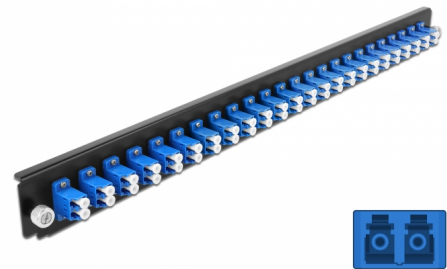

# Delock Panel frontowy 19", 24 porty LC Duplex, niebieski

## Opis

Panel Delock 19" może być montowany na puszcze Delock 19".

**Numer artykułu 43357**

EAN: 4043619433575

Kraj pochodzenia: China

Opakowanie: White Box

## Szczegóły techniczne

- Złącze:
  - 24 x LC Duplex żeński >
  - 24 x LC Duplex żeński
- Kolor: niebieski
- Do światłowodów jednomodowych 48 OS2
- Tulejka z ceramiki cyrkonowej z zaślepką
- Do montowania puszki 19", 1U
- Obudowa kolor: czarny
- Wymiary (DxSxW): ok. 482,6 x 44,0 x 44,0 mm

## Physical characteristics

Obudowa kolor:	czarny
Depth:	44 mm
Width:	482,6 mm
Height:	44 mm