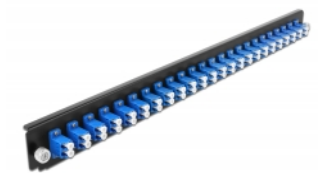

- Panel frontowy puszki 19"

Zdjęcia