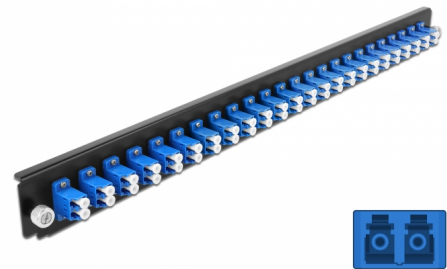

Delock Prednja ploča 19" spojne kutije 24 ulaza LC Duplex plava

Opis

Ova prednja ploča tvrtke Delock može se montirati u 19" spojnu kutiju tvrtke Delock.

Predmet br. 43357

EAN: 4043619433575

Zemlja podrijetla: China

Pakiranje: White Box

Tehnički podaci

- Priključak:
 - 24 x LC Duplex ženski >
 - 24 x LC Duplex ženski
- Boja: plava
- Za 48 OS2 jednostruka vlakna
- Cirkonijev keramički prsten s poklopcem za zaštitu
- Za montiranje u 19" spojnu kutiju, 1U
- Kućište boja: crno
- Mjere (DxŠxV): oko 482,6 x 44,0 x 44,0 mm

Preduvjeti sustava

- Delock 19" spojna kutija s optičkim vlaknima 43348

Sadržaj pakiranja

- Prednja ploča 19" spojne kutije

Slike

General

| | |
|----------------|-------|
| Mounting type: | 19 in |
|----------------|-------|

Physical characteristics

| | |
|---------------|----------|
| Kućíšte boja: | crne |
| Depth: | 44 mm |
| Width: | 482,6 mm |
| Height: | 44 mm |