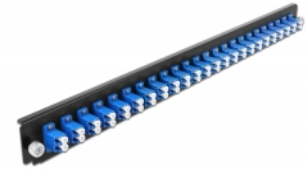

Delock Scatola di giunzione da 19" Pannello frontale da 24 porte LC Duplex blu

Descrizione

Questo pannello frontale Delock può essere montato in una scatola di giunzione da 19" Delock.

Articolo n. 43357

EAN: 4043619433575

Paese di origine: China

Pacchetto: White Box

Dettagli tecnici

- Connettori:
24 x LC Duplex femmina >
24 x LC Duplex femmina
- Colore: blu
- Per 48 fibre monomodali OS2
- Spinotto in ceramica di zirconio con tappo di protezione
- Per il montaggio in scatola di giunzione da 19", 1U
- Custodia colore: nero
- Dimensioni (LxPxA): ca. 482,6 x 44,0 x 44,0 mm

Requisiti di sistema

- Scatola di giunzione per fibre ottiche Delock da 19" 43348

Contenuto della confezione

- Pannello frontale della scatola di giunzione da 19"

Immagini

General

Mounting type:	19 in
----------------	-------

Physical characteristics

Custodia colore:	nero
Depth:	44 mm
Width:	482,6 mm
Height:	44 mm