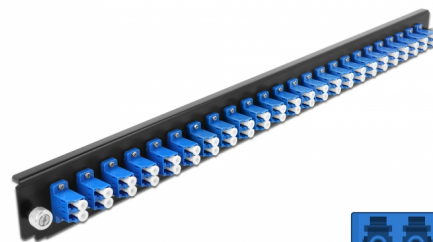

Delock Scatola di giunzione da 19" Pannello frontale da 24 porte LC Duplex blu

Descrizione

Questo pannello frontale Delock può essere montato in una scatola di giunzione da 19" Delock.

Articolo n. 43357

EAN: 4043619433575

Paese di origine: China

Pacchetto: White Box

Dettagli tecnici

- Connettori:
24 x LC Duplex femmina >
24 x LC Duplex femmina
- Colore: blu
- Per 48 fibre monomodali OS2
- Spinotto in ceramica di zirconio con tappo di protezione
- Per il montaggio in scatola di giunzione da 19", 1U
- Custodia colore: nero
- Dimensioni (LxPxA): ca. 482,6 x 44,0 x 44,0 mm

Requisiti di sistema

- Scatola di giunzione per fibre ottiche Delock da 19" 43348

Contenuto della confezione

- Pannello frontale della scatola di giunzione da 19"

Immagini

General

Mounting type:	19 in
----------------	-------

Physical characteristics

Custodia colore:	nero
Depth:	44 mm
Width:	482,6 mm
Height:	44 mm