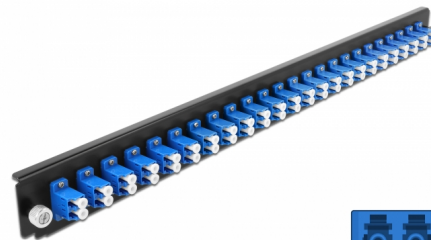

Delock 19" Εμπρόσθιο Κάλυμμα Κυτίου Σύνδεσης με 24 θύρες LC Duplex σύνδεσης μπλε

Περιγραφή

Αυτό το εμπρόσθιο κάλυμμα της Delock μπορεί να τοποθετηθεί σε ένα κούτι σύνδεσης 19" της Delock.

Αρ. προϊόντος 43357

EAN: 4043619433575

Χώρα προέλευσης: China

Συσκευασία: White Box

Προδιαγραφές

- Συνδετήρας:
 - 24 x LC Duplex θηλυκό >
 - 24 x LC Duplex θηλυκό
- Χρώμα: μπλε
- Για οπτικές ίνες απλής λειτουργίας 48 OS2
- Κεραμικός δακτύλιος καλωδίων ζirkονίου με προστατευτικό καπάκι
- Για τοποθέτηση σε κούτι σύνδεσης 19", 1U
- Περίβλημα Χρώμα: μαύρο
- Διαστάσεις (ΜxΠxΥ): περ. 482,6 x 44,0 x 44,0 mm

Απαιτήσεις συστήματος

- Delock 19" Κούτιου Σύνδεσης Οπτικών Ινών 43348

Περιεχόμενα συσκευασίας

- 19" εμπρόσθιο κάλυμμα κυτίου σύνδεσης

Εικόνες

General

Mounting type:	19 in
----------------	-------

Physical characteristics

Περιβλήμα Χρώμα:	μαύρο
Depth:	44 mm
Width:	482,6 mm
Height:	44 mm