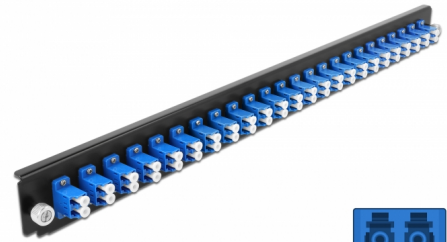

# Delock Caja de empalme Panel Frontal 24 puertos LC Duplex azul de 19"

## Descripción

Se puede montar este panel frontal de Delock en una caja de empalme de 19" de Delock.

**Número de elemento 43357**

EAN: 4043619433575

Pais de origen: China

Paquete: White Box

## Detalles técnicos

- Conectores:
  - 24 x LC Duplex hembra >
  - 24 x LC Duplex hembra
- Color: azul
- Para 48 fibras monomodo OS2
- Contera de cerámica de circonio con tapa de protección
- Para montar en caja de empalmes de 19", 1U
- Carcasa color: negro
- Dimensiones (LAXANxAL): aprox. 482,6 x 44,0 x 44,0 mm

## Physical characteristics

Carcasa color:	negro
Depth:	44 mm
Width:	482,6 mm
Height:	44 mm