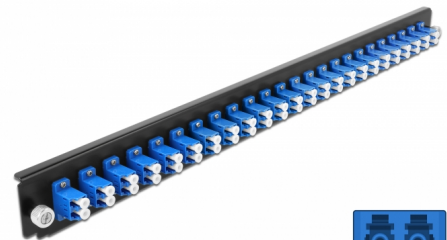

Delock 19" LWL Spleißbox Frontblende 24 Port LC Duplex blau

Beschreibung

Diese Frontblende von Delock kann in die 19" Spleißbox von Delock eingebaut werden.

Artikel-Nr. 43357

EAN: 4043619433575

Ursprungsland: China

Verpackung: White Box

Technische Daten

- Anschlüsse:
 - 24 x LC Duplex Buchse >
 - 24 x LC Duplex Buchse
- Farbe: blau
- Für 48 OS2 Singlemode Fasern
- Zirconium Keramik Ferrule mit Schutzkappe
- Zur Montage in 19" Spleißbox, 1 HE
- Gehäusefarbe: schwarz
- Maße (LxBxH): ca. 482,6 x 44,0 x 44,0 mm

Systemvoraussetzungen

- Delock 19" Glasfaser Spleißbox 43348

Packungsinhalt

- 19" Spleißbox Frontblende

Abbildungen

Allgemein

Montageart:	19"
-------------	-----

Physikalische Eigenschaften

Gehäusefarbe:	schwarz
Tiefe:	44 mm
Breite:	482,6 mm
Höhe:	44 mm