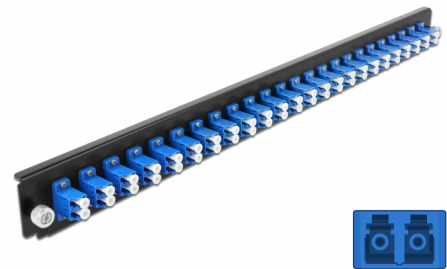

Delock Přední panel spojovací krabice rozměru 19" na 24 vývodů, LC Duplex, modrý

Popis

Tento přední panel značky Delock lze namontovat do spojovací krabice rozměru 19" značky Delock.

Číslo produktu 43357

EAN: 4043619433575

Země původu: China

Balení: White Box

Technické detaily

- Konektor:
24 x LC Duplex samice >
24 x LC Duplex samice
- Barva: modrý
- Pro 48 jednorežimových vláken OS2
- Zirkonický keramický kroužek s ochranou krytkou
- K montáži do spojovací krabice rozměru 19", 1U
- Pouzdro barva: černá
- Rozměry (DxŠxV): cca. 482,6 x 44,0 x 44,0 mm

Systémové požadavky

- Spojovací krabice na optická vlákna 43348, rozměr 19", značky Delock

Obsah balení

- Přední panel spojovací krabice rozměru 19"

Příslušenství

General

Mounting type:	19 in
----------------	-------

Physical characteristics

Pouzdro barva:	černá
Depth:	44 mm
Width:	482,6 mm
Height:	44 mm