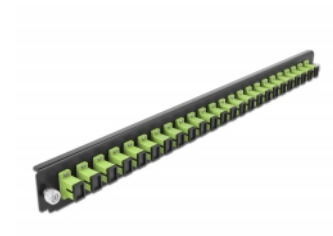

Delock 19" kötő doboz első panele 24 porttal SC Simplex citromzöld

Leírás

Ez a Delock első panel beépíthető egy Delock 19" kötő dobozba.

Tételszám 43356

EAN: 4043619433568

Származási hely: China

Csomag: White Box

Műszaki adatok

- Csatlakozó:
 - 24 x SC Simplex hüvely >
 - 24 x SC Simplex hüvely
- Szín: citromzöld
- 24 db. OM5, többszörös módozatú szálhoz
- Cirkónia kerámiából készült kábelátvezető, védősapkával
- 19" kötő dobozba való beépítéshez, 1U
- Borítás szín: fekete
- Méretek (HxSzxM): kb. 482,6 x 44,0 x 44,0 mm

Rendszerkövetelmények

- Delock 19" optikai kötő doboz 43348

A csomag tartalma

- 19" kötő doboz első panelje

Képek

General

Mounting type:	19 in
----------------	-------

Physical characteristics

Borítás szín:	fekete
Depth:	44 mm
Width:	482,6 mm
Height:	44 mm