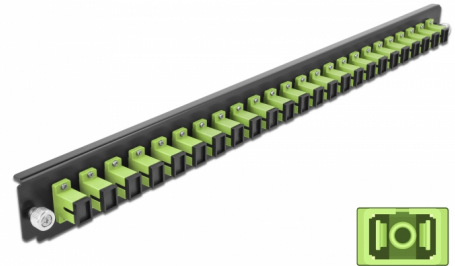

Delock 19" kötő doboz első panele 24 porttal SC Simplex citromzöld

Leírás

Ez a Delock első panel beépíthető egy Delock 19" kötő dobozba.

Tételszám 43356

EAN: 4043619433568

Származási hely: China

Csomag: White Box

Műszaki adatok

- Csatlakozó:
 - 24 x SC Simplex hüvely >
 - 24 x SC Simplex hüvely
- Szín: citromzöld
- 24 db. OM5, többszörös módozatú szálhoz
- Cirkónia kerámiából készült kábelátvezető, védősapkával
- 19" kötő dobozba való beépítéshez, 1U
- Borítás szín: fekete
- Méretek (HxSzxM): kb. 482,6 x 44,0 x 44,0 mm

Rendszerkövetelmények

- Delock 19" optikai kötő doboz 43348

A csomag tartalma

- 19" kötő doboz első panelje

Képek

General

Mounting type:	19 in
----------------	-------

Physical characteristics

Borítás szín:	fekete
Depth:	44 mm
Width:	482,6 mm
Height:	44 mm