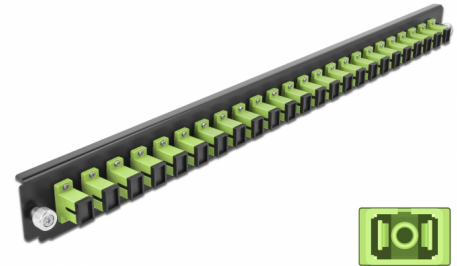

Delock 19" Frontpanel för skarvbox 24 portar SC Simplex limegrön

Beskrivning

Frontpanel från Delock som kan monteras i en 19" skarvbox från Delock.

Artikelnummer 43356

EAN: 4043619433568

Ursprungsland: China

Paket: White Box

Specifikationer

- Anslutning:
 - 24 x SC Simplex hona >
 - 24 x SC Simplex hona
- Färg: limegrön
- För 24 OM5-Multimodefiber
- Zirkonkeramikbeslag med skyddskåpa
- För montering i 19" skarvbox, 1U
- Hölje färg: svart
- Mått (LxBxH): ca 482,6 x 44,0 x 44,0 mm

Systemkrav

- Delock 19" skarvbox för fiberoptik 43348

Paketets innehåll

- 19" frontpanel för skarvbox

Bilder

General

Mounting type:	19 in
----------------	-------

Physical characteristics

Hölje färg:	svart
Depth:	44 mm
Width:	482,6 mm
Height:	44 mm