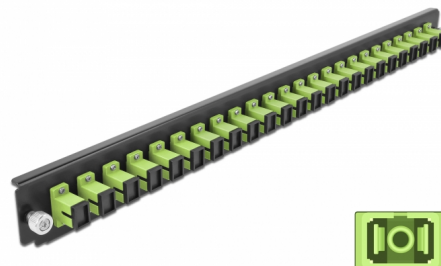

Delock 19" Panoul frontal al manșonului de legătură, 24 porturi SC Simplex, verde lime

Descriere scurta

Acest panou frontal de la Delock poate fi montat într-un manșon de legătură 19" de la Delock.

Nr. 43356

EAN: 4043619433568

Țara de origine: China

Pachet: White Box

Detalii tehnice

- Conectori:
 - 24 x mamă SC Simplex >
 - 24 x mamă SC Simplex
- Culoare: verde lime
- Pentru 24 de fibre cu un Multimode OM5
- Ferulă ceramică din zirconiu, cu capac de protecție
- Pentru montarea într-un manșon de legătură 19", 1U
- Carcasa uoare: negru
- Dimensiunii (Lxlxl): aprox. 482,6 x 44,0 x 44,0 mm

Cerinte de sistem

- Delock 19" Manșon de legătură din fibră optică 43348

Pachetul contine

- 19" panoul frontal al manșonului de legătură

Imagini

General

Mounting type:	19 in
----------------	-------

Physical characteristics

Carcasa uloare:	negru
Depth:	44 mm
Width:	482,6 mm
Height:	44 mm