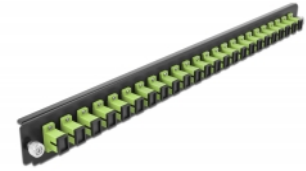

Delock Panel frontowy 19", 24 porty SC Simplex, limonka

Opis

Panel Delock 19" może być montowany na puszcze Delock 19".

Numer artykułu 43356

EAN: 4043619433568

Kraj pochodzenia: China

Opakowanie: White Box

Szczegóły techniczne

- Złącze:
24 x SC Simplex żeński >
24 x SC Simplex żeński
- Kolor: limonka
- Do światłowodów wielomodowy 24 OM5
- Tulejka z ceramiki cyrkonowej z zaślepką
- Do montowania puszce 19", 1U
- Obudowa kolor: czarny
- Wymiary (DxSxW): ok. 482,6 x 44,0 x 44,0 mm

Wymagania systemowe

- Puszka kablowa Delock 19" do światłowodu, 43348

Zawartość opakowania

- Panel frontowy puszki 19"

Zdjęcia

General

Mounting type:	19 in
----------------	-------

Physical characteristics

Obudowa kolor:	czarny
Depth:	44 mm
Width:	482,6 mm
Height:	44 mm