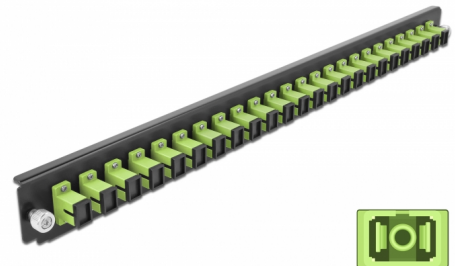

Delock Panel frontowy 19", 24 porty SC Simplex, limonka

Opis

Panel Delock 19" może być montowany na puszcze Delock 19".

Numer artykułu 43356

EAN: 4043619433568

Kraj pochodzenia: China

Opakowanie: White Box

Szczegóły techniczne

- Złącze:
24 x SC Simplex żeński >
24 x SC Simplex żeński
- Kolor: limonka
- Do światłowodów wielomodowy 24 OM5
- Tulejka z ceramiki cyrkonowej z zaślepką
- Do montowania puszce 19", 1U
- Obudowa kolor: czarny
- Wymiary (DxSxW): ok. 482,6 x 44,0 x 44,0 mm

Wymagania systemowe

- Puszka kablowa Delock 19" do światłowodu, 43348

Zawartość opakowania

- Panel frontowy puszki 19"

Zdjęcia

General

Mounting type:	19 in
----------------	-------

Physical characteristics

Obudowa kolor:	czarny
Depth:	44 mm
Width:	482,6 mm
Height:	44 mm