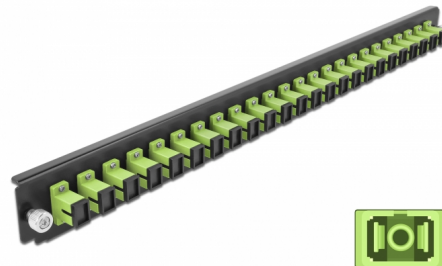

Delock Prednja ploča 19" spojne kutije 24 ulaza SC Simplex limeta zelena

Opis

Ova prednja ploča tvrtke Delock može se montirati u 19" spojnu kutiju tvrtke Delock.

Predmet br. 43356

EAN: 4043619433568

Zemlja podrijetla: China

Pakiranje: White Box

Tehnički podaci

- Priključak:
 - 24 x SC Simplex ženski >
 - 24 x SC Simplex ženski
- Boja: limeta zelena
- Za 24 OM5 višemodni vlakna
- Cirkonijev keramički prsten s poklopcem za zaštitu
- Za montiranje u 19" spojnu kutiju, 1U
- Kućište boja: crno
- Mjere (DxŠxV): oko 482,6 x 44,0 x 44,0 mm

Preduvjeti sustava

- Delock 19" spojna kutija s optičkim vlaknima 43348

Sadržaj pakiranja

- Prednja ploča 19" spojne kutije

Slike

General

Mounting type:	19 in
----------------	-------

Physical characteristics

Kućište boja:	crne
Depth:	44 mm
Width:	482,6 mm
Height:	44 mm