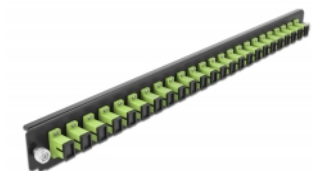

Delock Scatola di giunzione da 19" Pannello frontale da 24 porte SC Simplex verde acido

Descrizione

Questo pannello frontale Delock può essere montato in una scatola di giunzione da 19" Delock.

Articolo n. 43356

EAN: 4043619433568

Paese di origine: China

Pacchetto: White Box

Dettagli tecnici

- Connettori:
24 x SC Simplex femmina >
24 x SC Simplex femmina
- Colore: verde acido
- Per 24 fibre Multimode OM5
- Spinotto in ceramica di zirconio con tappo di protezione
- Per il montaggio in scatola di giunzione da 19", 1U
- Custodia colore: nero
- Dimensioni (LxPxA): ca. 482,6 x 44,0 x 44,0 mm

Requisiti di sistema

- Scatola di giunzione per fibre ottiche Delock da 19" 43348

Contenuto della confezione

- Pannello frontale della scatola di giunzione da 19"

Immagini

General

Mounting type:	19 in
----------------	-------

Physical characteristics

Custodia colore:	nero
Depth:	44 mm
Width:	482,6 mm
Height:	44 mm