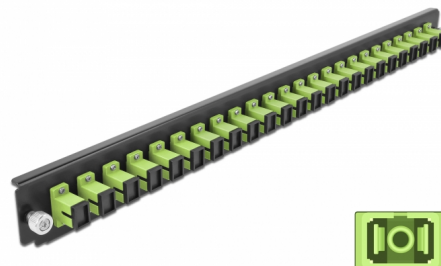

Delock Scatola di giunzione da 19" Pannello frontale da 24 porte SC Simplex verde acido

Descrizione

Questo pannello frontale Delock può essere montato in una scatola di giunzione da 19" Delock.

Articolo n. 43356

EAN: 4043619433568

Paese di origine: China

Pacchetto: White Box

Dettagli tecnici

- Connettori:
24 x SC Simplex femmina >
24 x SC Simplex femmina
- Colore: verde acido
- Per 24 fibre Multimode OM5
- Spinotto in ceramica di zirconio con tappo di protezione
- Per il montaggio in scatola di giunzione da 19", 1U
- Custodia colore: nero
- Dimensioni (LxPxA): ca. 482,6 x 44,0 x 44,0 mm

Requisiti di sistema

- Scatola di giunzione per fibre ottiche Delock da 19" 43348

Contenuto della confezione

- Pannello frontale della scatola di giunzione da 19"

Immagini

General

Mounting type:	19 in
----------------	-------

Physical characteristics

Custodia colore:	nero
Depth:	44 mm
Width:	482,6 mm
Height:	44 mm