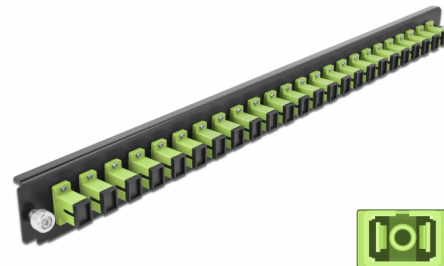

Delock 19" Εμπρόσθιο Κάλυμμα Κυτίου Σύνδεσης με 24 θύρες SC Simplex σύνδεσης ανοιχτό πράσινο

Περιγραφή

Αυτό το εμπρόσθιο κάλυμμα της Delock μπορεί να τοποθετηθεί σε ένα κούτι σύνδεσης 19" της Delock.

Αρ. προϊόντος 43356

EAN: 4043619433568

Χώρα προέλευσης: China

Συσκευασία: White Box

Προδιαγραφές

- Συνδετήρας:
 - 24 x SC Simplex θηλυκό >
 - 24 x SC Simplex θηλυκό
- Χρώμα: ανοιχτό πράσινο
- Για οπτικές Πολυτροπικό λειτουργίας 24 OM5
- Κεραμικός δακτύλιος καλωδίων ζirkονίου με προστατευτικό καπάκι
- Για τοποθέτηση σε κούτι σύνδεσης 19", 1U
- Περίβλημα Χρώμα: μαύρο
- Διαστάσεις (ΜxΠxΥ): περ. 482,6 x 44,0 x 44,0 mm

Απαιτήσεις συστήματος

- Delock 19" Κούτιου Σύνδεσης Οπτικών Ινών 43348

Περιεχόμενα συσκευασίας

- 19" εμπρόσθιο κάλυμμα κυτίου σύνδεσης

Εικόνες

General

Mounting type:	19 in
----------------	-------

Physical characteristics

Περιβλήμα Χρώμα:	μαύρο
Depth:	44 mm
Width:	482,6 mm
Height:	44 mm