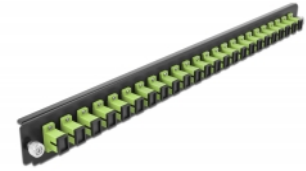

- Panneau frontal de boîtier à épaisseur 19"

Image