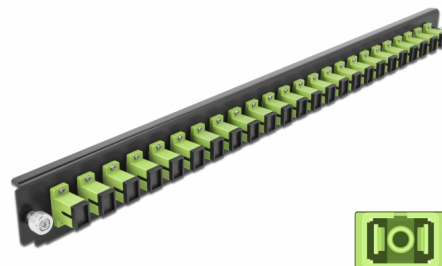

# Delock Panneau frontal de boîtier d'épissure 19", 24 ports SC Simplex ,vert citron

## Description

Ce panneau frontal de Delock peut être monté sur un boîtier à épissure de 19" Delock.

**N° produit 43356**

EAN: 4043619433568

Pays d'origine: China

Emballage: White Box

## Détails techniques

- Connecteurs :  
24 x SC Simplex femelle >  
24 x SC Simplex femelle
- Couleur : vert citron
- Pour 24 fibres OM5 multimode
- Férule en céramique de zirconium avec capuchon de protection
- Pour le montage sur un boîtier à épissure 19", 1 unité
- Boîtier couleur: noir
- Dimensions (LxlxH) : env. 482,6 x 44,0 x 44,0 mm

## Contenu de l'emballage

- Panneau frontal de boîtier à épaisseur 19"

---