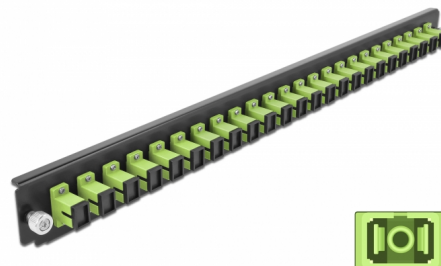

# Delock Caja de empalme Panel Frontal 24 puertos SC Simplex verde lima de 19"

## Descripción

Se puede montar este panel frontal de Delock en una caja de empalme de 19" de Delock.

**Número de elemento 43356**

EAN: 4043619433568

Pais de origen: China

Paquete: White Box

## Detalles técnicos

- Conectores:
  - 24 x SC sencillo hembra >
  - 24 x SC sencillo hembra
- Color: verde lima
- Para 24 fibras multimodo OM5
- Contera de cerámica de circonio con tapa de protección
- Para montar en caja de empalmes de 19", 1U
- Carcasa color: negro
- Dimensiones (LAXANxAL): aprox. 482,6 x 44,0 x 44,0 mm

## Contenido del paquete

- Caja de empalme panel frontal de 19"

---