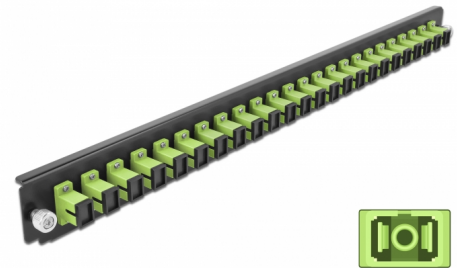

Delock 19" LWL Spleißbox Frontblende 24 Port SC Simplex lindgrün

Beschreibung

Diese Frontblende von Delock kann in die 19" Spleißbox von Delock eingebaut werden.

Artikel-Nr. 43356

EAN: 4043619433568

Ursprungsland: China

Verpackung: White Box

Technische Daten

- Anschlüsse:
24 x SC Simplex Buchse >
24 x SC Simplex Buchse
- Farbe: lindgrün
- Für 24 OM5 Multimode Fasern
- Zirconium Keramik Ferrule mit Schutzkappe
- Zur Montage in 19" Spleißbox, 1 HE
- Gehäusefarbe: schwarz
- Maße (LxBxH): ca. 482,6 x 44,0 x 44,0 mm

Systemvoraussetzungen

- Delock 19" Glasfaser Spleißbox 43348

Packungsinhalt

- 19" Spleißbox Frontblende

Abbildungen

Allgemein

Montageart:	19"
-------------	-----

Physikalische Eigenschaften

Gehäusefarbe:	schwarz
Tiefe:	44 mm
Breite:	482,6 mm
Höhe:	44 mm