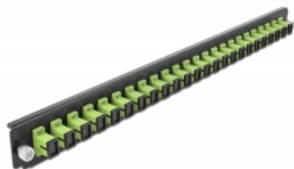

- Přední panel spojovací krabice rozměru 19"

Příslušenství