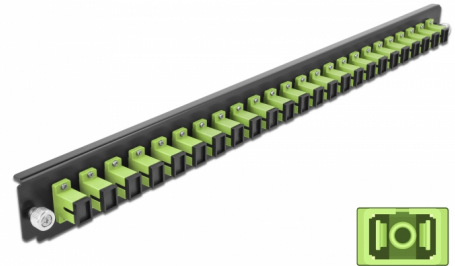

# Delock Přední panel spojovací krabice rozměru 19" na 24 vývodů, SC Simplex, žlutozelená

## Popis

Tento přední panel značky Delock lze namontovat do spojovací krabice rozměru 19" značky Delock.

## Technické detaily

- Konektor:  
24 x SC Simplex samice >  
24 x SC Simplex samice
- Barva: žlutozelená
- Pro 24 multimód vláken OM5
- Zirkonický keramický kroužek s ochranou krytkou
- K montáži do spojovací krabice rozměru 19", 1U
- Pouzdro barva: černá
- Rozměry (DxŠxV): cca. 482,6 x 44,0 x 44,0 mm

## Physical characteristics

Pouzdro barva:	černá
Depth:	44 mm
Width:	482,6 mm
Height:	44 mm