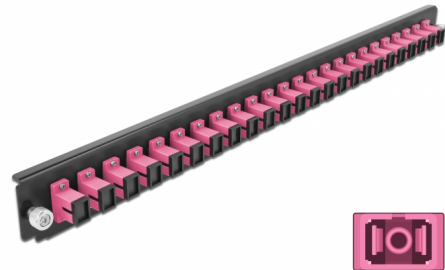

Delock 19" kötő doboz első panele 24 porttal SC Simplex ibolya

Leírás

Ez a Delock első panel beépíthető egy Delock 19" kötő dobozba.

Tételszám 43355

EAN: 4043619433551

Származási hely: China

Csomag: White Box

Műszaki adatok

- Csatlakozó:
 - 24 x SC Simplex hüvely >
 - 24 x SC Simplex hüvely
- Szín: ibolya
- 24 db. OM4, többszörös módozatú szálhoz
- Cirkónia kerámiából készült kábelátvezető, védősapkával
- 19" kötő dobozba való beépítéshez, 1U
- Borítás szín: fekete
- Méretek (HxSzxM): kb. 482,6 x 44,0 x 44,0 mm

Rendszerkövetelmények

- Delock 19" optikai kötő doboz 43348

A csomag tartalma

- 19" kötő doboz első panelje

Képek

General

Mounting type:	19 in
----------------	-------

Physical characteristics

Borítás szín:	fekete
Depth:	44 mm
Width:	482,6 mm
Height:	44 mm